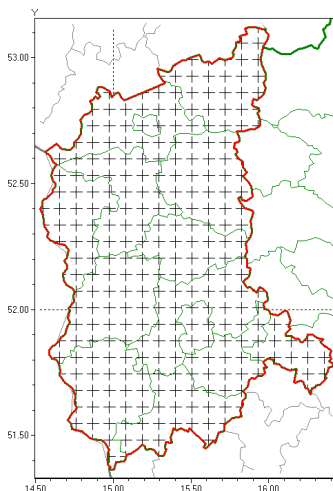

### Zasięg komunikatu w województwie

Silny wiatr

### Komunikat meteorologiczny z godz. 05:35 dnia 05.11.2021

<b>Nazwa biura</b>	IMGW-PIB Meteorological Forecast Centre, Poznan Team
<b>Zjawiska</b>	Silny wiatr
<b>Obszar</b>	województwo lubuskie powiaty: gorzowski, Gorzów Wielkopolski, krośnieński, międzyrzecki, nowosolski, ślubicki, strzelecko-drezdenecki, sulciński, wiebodziński, wschowski, Zielona Góra, zielonogórski, żagański, arski
<b>Sytuacja meteorologiczna</b>	Minionej nocy zanotowano miejscami porywy do 65 km/h, lokalnie około 70 km/h. W dzień początkowo wiatr w porywach do 50 km/h.
<b>Uwagi</b>	Komunikat przygotowany na podstawie danych z sieci pomiarowo-obszaryjnych IMGW-PIB. Lokalnie zjawiska mogą mieć inny przebieg niż opisany.
<b>Dyrektor synoptyk IMGW-PIB</b>	Przemysław Szrama
<b>Godzina i data wydania</b>	godz. 05:35 dnia 05.11.2021
<p>Opracowanie niniejsze i jego format, jako przedmiot prawa autorskiego podlega ochronie prawnej, zgodnie z przepisami ustawy z dnia 4 lutego 1994r o prawie autorskim i prawach pokrewnych (dz. U. z 2006 r. Nr 90, poz. 631 z późn. zm.). Wszelkie dalsze udostępnianie, rozpowszechnianie (przedruk, kopiowanie, wiadomości sms) jest dozwolone wyłącznie w formie dosłownej z bezwzględnym wskazaniem źródła informacji tj. IMGW-PIB.</p>	